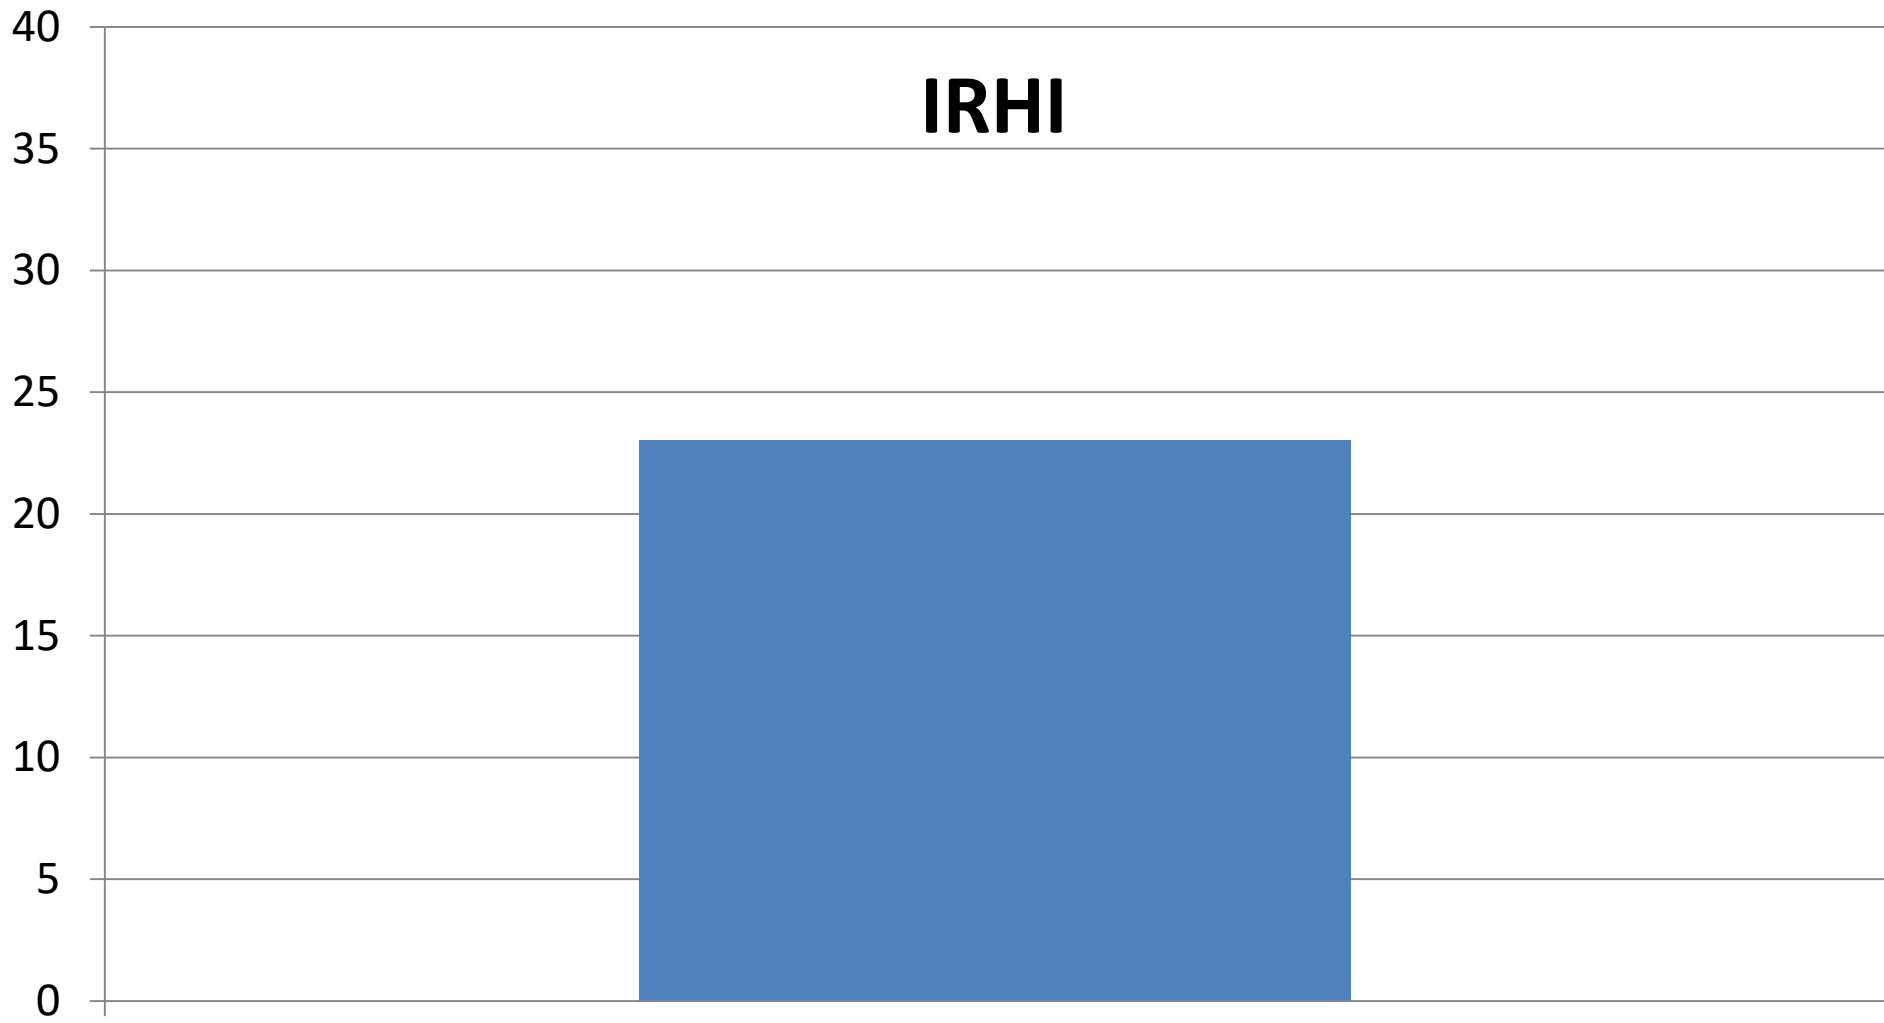

IRHI

Swift

Reservoirs